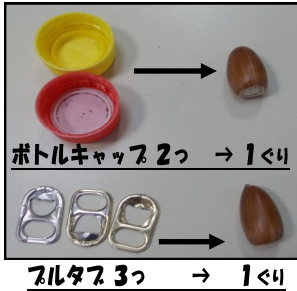

★5月 ぎょうじカレンダー★

←このマーク日の9:30～12:00が
乳幼児の来館おすすめタイムです♪

にち	げつ	か	すい	もく	きん	と
●500～600よさこい選抜4年～自主練 中高生みんなのひろば～7:00	●500～600よさこい選抜4年～自主練 中高生みんなのひろば～7:00	●500～600よさこい選抜4年～自主練 中高生みんなのひろば～7:00	●500～600よさこい選抜4年～自主練 中高生みんなのひろば～7:00	中高生みんなのひろば～7:00	中高生みんなのひろば～7:00	どんぐり ぎんこう
★開館時間 9:30～12:00、1:00～5:00 ★『中高生みんなのひろば』…(月)～(金)7:00まで※(金)小学6年生6:00まで参加可 ★休館日…日・祝日・年末年始12/29～1/3 ★幼児は保護者の付添必要			1 どんぐりぎんこう 3:30 ありえコンテスト受付 (～17日)	2	3 休館	4 休館 みどりの日
5 休館	6 休館 ふりかえ休日	7 なかよし10:00 おべんとう11:30 よさこい選抜練習3:30	8 母の日工作 3:20	9	10 なかよし10:00 拠点J-cafe10:30児童館 どんぐりぎんこう3:30 よさこい選抜練習4:00	11 10:30～11:30 ゲーム使用OK!
12 休館	13 どんぐりぎんこう 3:30	14 (開放なし) <リポ>ボーナス サーキットあどび みんなであそぼう 3:00	15 すこやか開講式 10:30 よさこい選抜練習3:30	16 ちびっこ開講式 10:30 よさこい選抜練習4:00	17 なかよし10:00 拠点J-cafe10:30区役所	18 10:30～11:30 よさこい選抜練習10:30
19 休館	20 ひよこ開講式 10:30 よさこい選抜練習4:00	21 なかよし10:00 おべんとう11:30 インフロゲーム 3:30	22 すこやかクラブ 10:30 よさこい選抜練習3:30	23 ちびっこクラブ 10:30 どんぐりぎんこう 3:30	24 なかよし10:00 拠点J-cafe10:30 児童館 めりコン投票 3:30	25 10:30～11:30 よさこい選抜練習10:30 みんないごひ 12:00
26 休館	27 ひよこクラブ 10:30 <リポ> 3:20 おもちゃハテナBOX	28 なかよし10:00 おべんとう11:30 めりコン発表 3:30	29 よさこい選抜練習3:30	30	31 なかよし10:00 どんぐりぎんこう 3:30 よさこい選抜練習4:00	よさこいのステージに向けて選抜児童が練習をしています。選抜でない人も、よさこいが好き!という人は一緒に練習しましょう!(見学だけの日もあります)

泉台児童館の「ぐり」 ～保護者の方へ～

児童館では「ぐり」を通貨に子ども達で社会を作っています。

「ぐり」を持っていると年度末の『おおぐりもちランキング』等、児童館で嬉しい事がたくさん！ご家庭でもエコ活動＆「ぐり」集め♪にご協力ください！

集まった「どんぐり」「ボトルキャップ」

*どんぐり…現在までに**295,281**こ
2024/01/25香川県大川村のどんぐり銀行へ18,786個送りました。爪・イヤ・爪などのエサや、クッキー、植樹活動につながります。